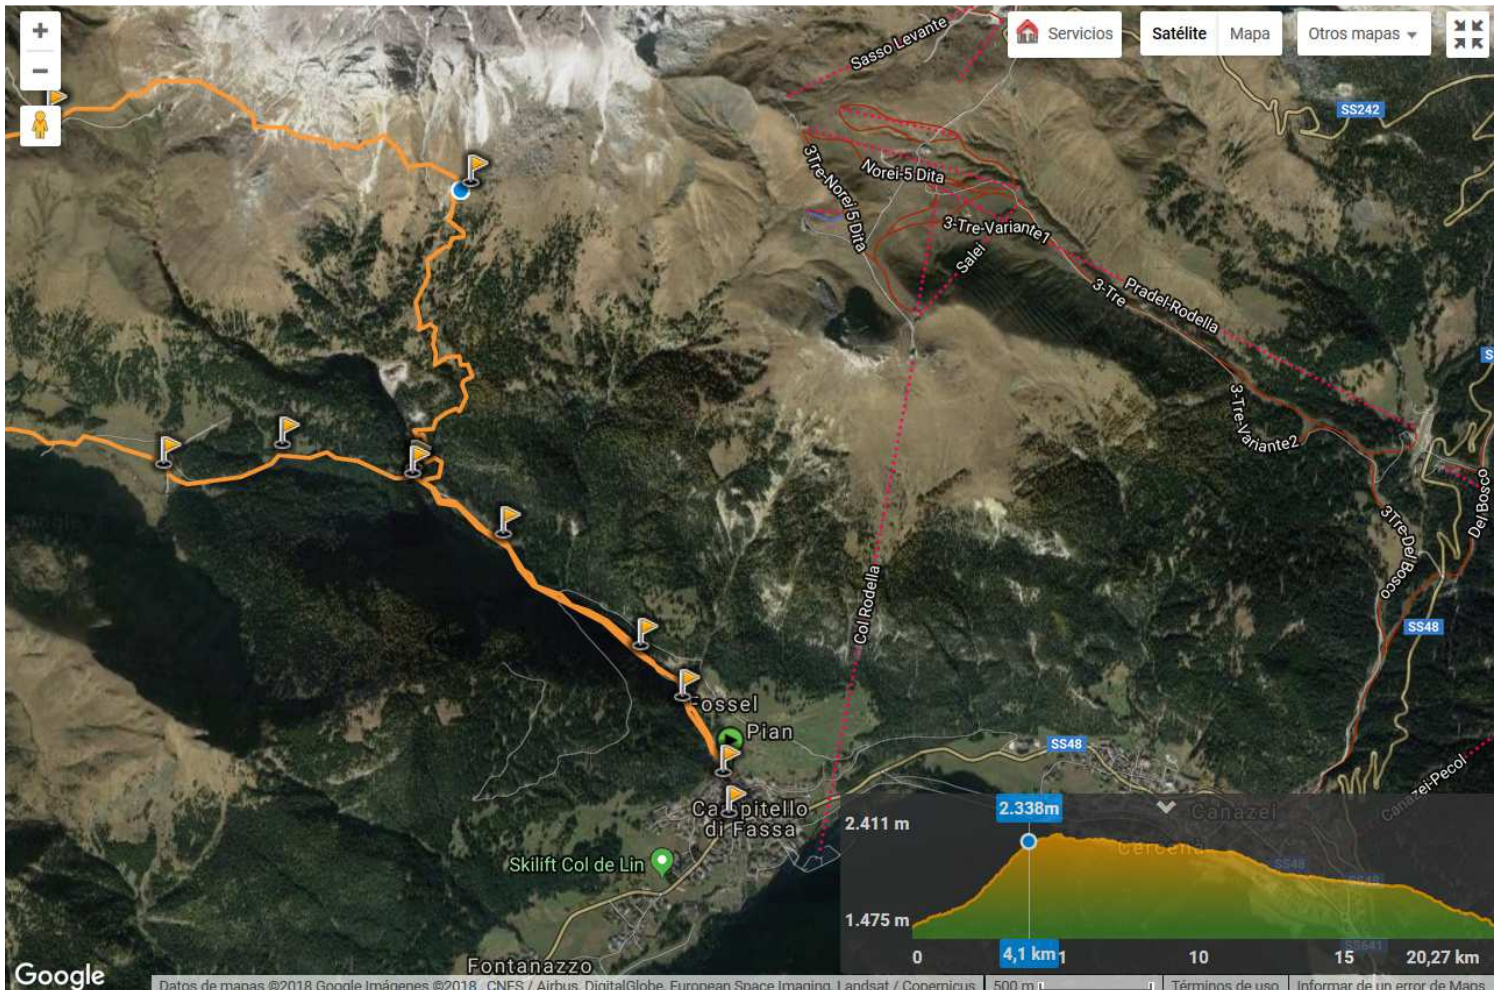

## DOLOMITAS - Refugio Sasso Piatto y Valle Duron

VAL DI FASSA		RESORTS	MOUNTAIN SUMMER	ACTIVITIES	ACCOMMODATION & OFFERS
					€ 7,00 volver € 19,00 Ida y vuelta
	<b>Canazei - Pecol</b> (Separar los teleféricos de la góndola 12 p.)	16.06 - 23.09	08.30 a 17.30	€ 7,00 por trayecto € 5,00 Volver € 11,00 Ida y vuelta	
	<b>Col Rodella</b> (Teleférico 125 p.)	09.06 - 07.10	08.30 a 17.30	12,00 € por trayecto € 9,00 Volver € 19,00 Ida y vuelta	

# DOLOMITAS - Mirador Marmolada