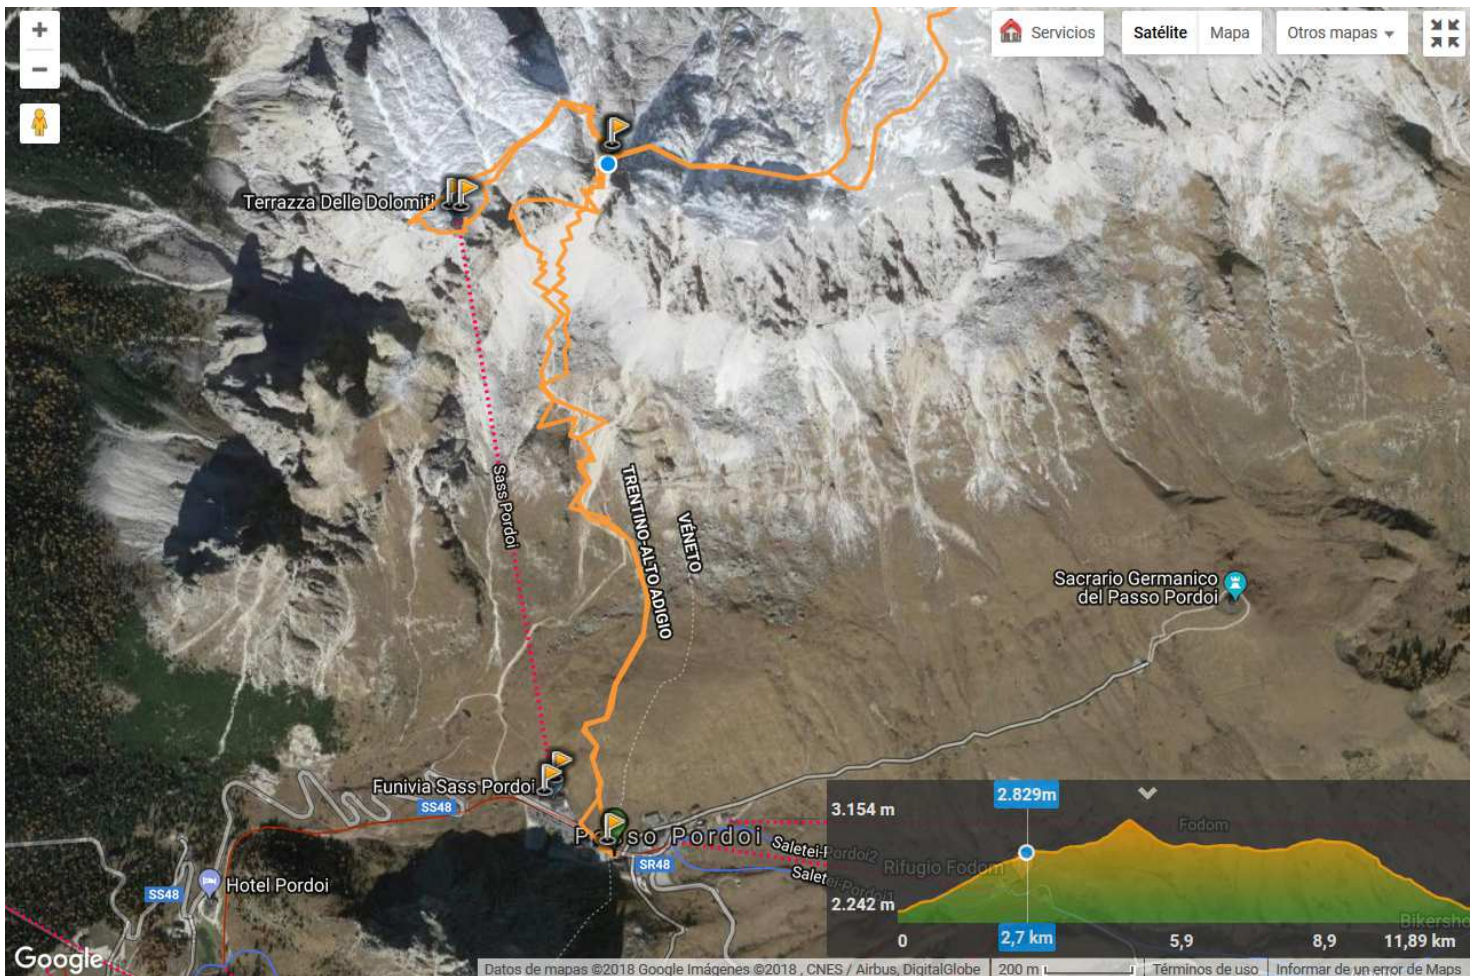

### Cable car **Malga Ciapela - Serauta\*** (Marmolada)

Timetables from 23.06 to 16.09: 9.00 - 16.00

Ticket € 18,00 back; € 24,00 return ticket

### Cable car **Malga Ciapela - Punta Rocca\*** (Marmolada)

Timetables from 23.06 to 16.09: 9.00 - 16.00

# DOLOMITAS - Piz Boè (3.152 m.) desde Passo Pordoi

VAL DI FASSA		VAL DI FASSA ▶	RESORTS ▶	MOUNTAIN SUMMER ▶	ACTIVITIES ▶	ACCOMMODATION & OFFERS ▶
	Pecol - Col dei Rossi (Cable car 125 p.)	16.06 - 23.09 02.07-03.07 chiuso-closed- geschlossen	08.30 - 17.20	€ 7,00 Back € 19,00 Return ticket		
	Sass Pordoi (Cable car 65 p.)	10.05 - 04.11	09.00 - 17.00	€ 8,00 One way € 6,00 Back € 12,50 Return ticket	  	
	Sass Pordoi (Cable car 65 p.)	10.05 - 04.11	09.00 - 17.00	€ 12,00 One way € 9,00 Back € 19,00 Return ticket	 	
	Vauz Pordoi (Detach. Gondola Ropeways 10 p.)	16.06 - 16.09	09.00 - 17.30	€ 9,50 One way € 5,00 Back € 12,00 Return ticket	 	

# DOLOMITAS - Catenaccio y torres de Vaillet

VAL DI FASSA ▶ RESORTS ▶ MOUNTAIN SUMMER ▶ ACTIVITIES ▶ ACCOMMODATION & OFFERS ▶

14.00 - 17.35

**Vigo - Ciampedie**  
(Cable car 100 p.)

02.06 - 07.10

02.06 - 15.06:  
08.30 - 13.00  
14.00 - 18.00